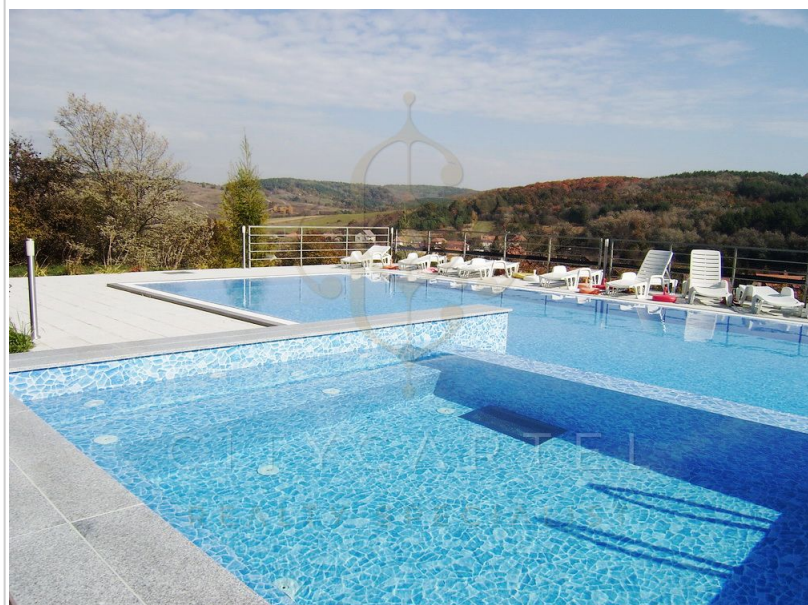

Eladó Szálloda, panzió, 1 500 m², 9 012 m² telek, Szilvásvár

1 300 000 € (~534 572 989 Ft)

Adatlap sorszáma:	#10813495
Szobák:	32
Építési mód:	Tégla
Belső állapot:	Kiváló
Külső állapot:	Kiváló
Fűtés:	Gázkazán
Építés éve:	2011
Kilátás:	Panorámás
Villany:	Bevezetve (230 Volt)
Víz:	Van, saját vízórával
Gáz:	Vezetékes gáz
Csatorna:	Közműhálózatba bekötve
Telefon:	Van
Tv:	Kábeltévé
Parkolás:	Garázsban

bemutatja:

Szilvásváradtól pár percre, befektetőknek ajánlom, az olcsó fenntartási költségek miatt is! Esküvők, Céges csapatépítő rendezvények, családi összejövetelek, szülinapok, házassági évfordulók csodálatos helyszíne lehet.

Választhatók szobák, 2 ágyastól- nagycsaládos apartman-ig.

Hegyek, völgyek, tó, patak, rétek és erdők zöldje övezte idilli környezetben várja

Őnöket az egyhektáros parkban épült Hotel a Bükk hegység legszebb részén.